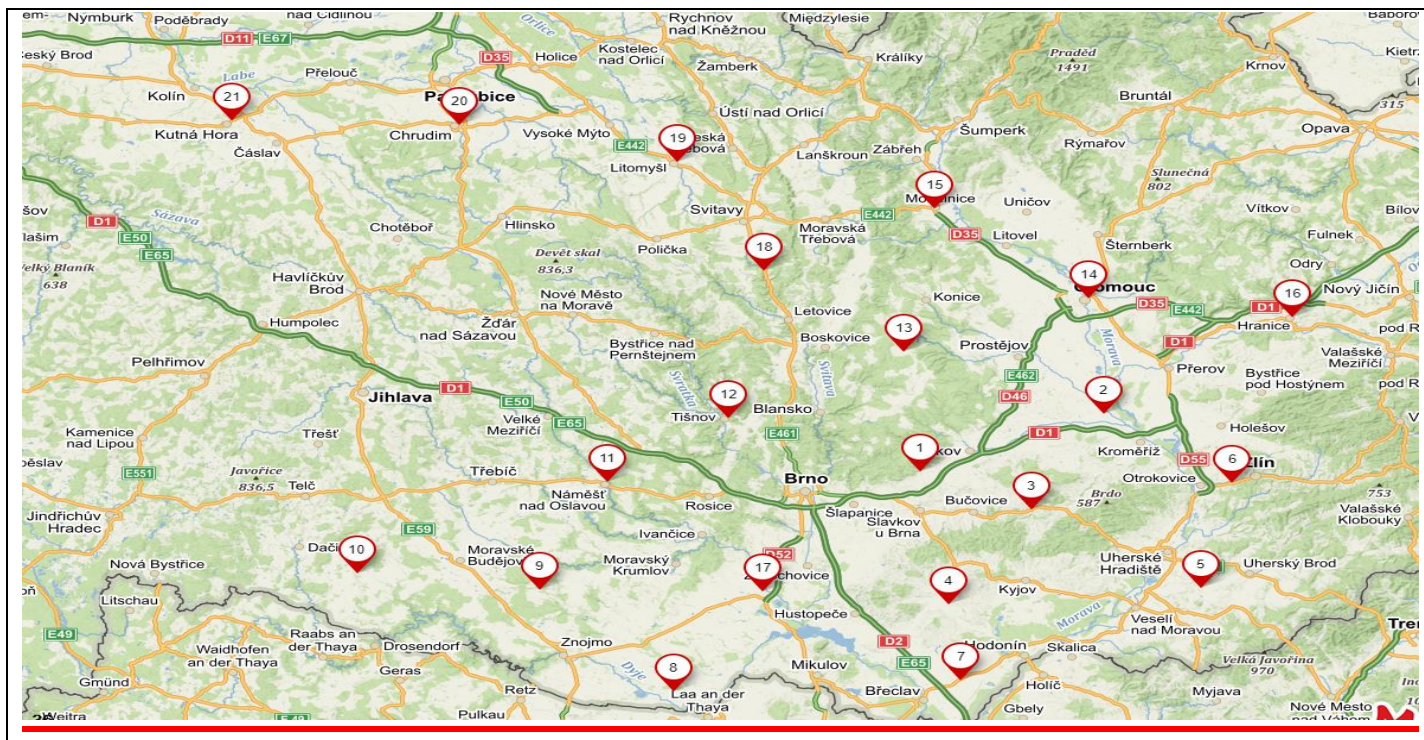

## EXPEDIČNÍ BODY ROZVOZU

1. Habrovany	683 01	8. Dyjákovice	671 26	15. Mohelnice	789 85
2. Kojetín	752 01	9. Jevišovice	671 53	16. Hranice	753 01
3. Brankovice	683 33	10. Jemnice	675 31	17. Pohořelice	691 23
4. Terezín	696 14	11. Náměšť n/ Osl.	675 71	18. Březová n/Sv.	569 02
5. Hluk	687 25	12. Tišnov	666 48	19. Litomyšl	570 01
6. Zlín	760 01	13. Protivanov	798 48	20. Chrudim	537 01
7. Hrušky	691 56	14. Olomouc	779 00	21. Kutná Hora	284 01

### CENA DOPRAVY V OKRUHU DO 20-TI KM OD EXPEDIČNÍHO BODU:

20 PRMS	.....	500,- Kč
10-19 PRMS	.....	900,- Kč

**Objednávky: + 420 739 572 972**  
**[www.drevohabrovany.cz](http://www.drevohabrovany.cz)**